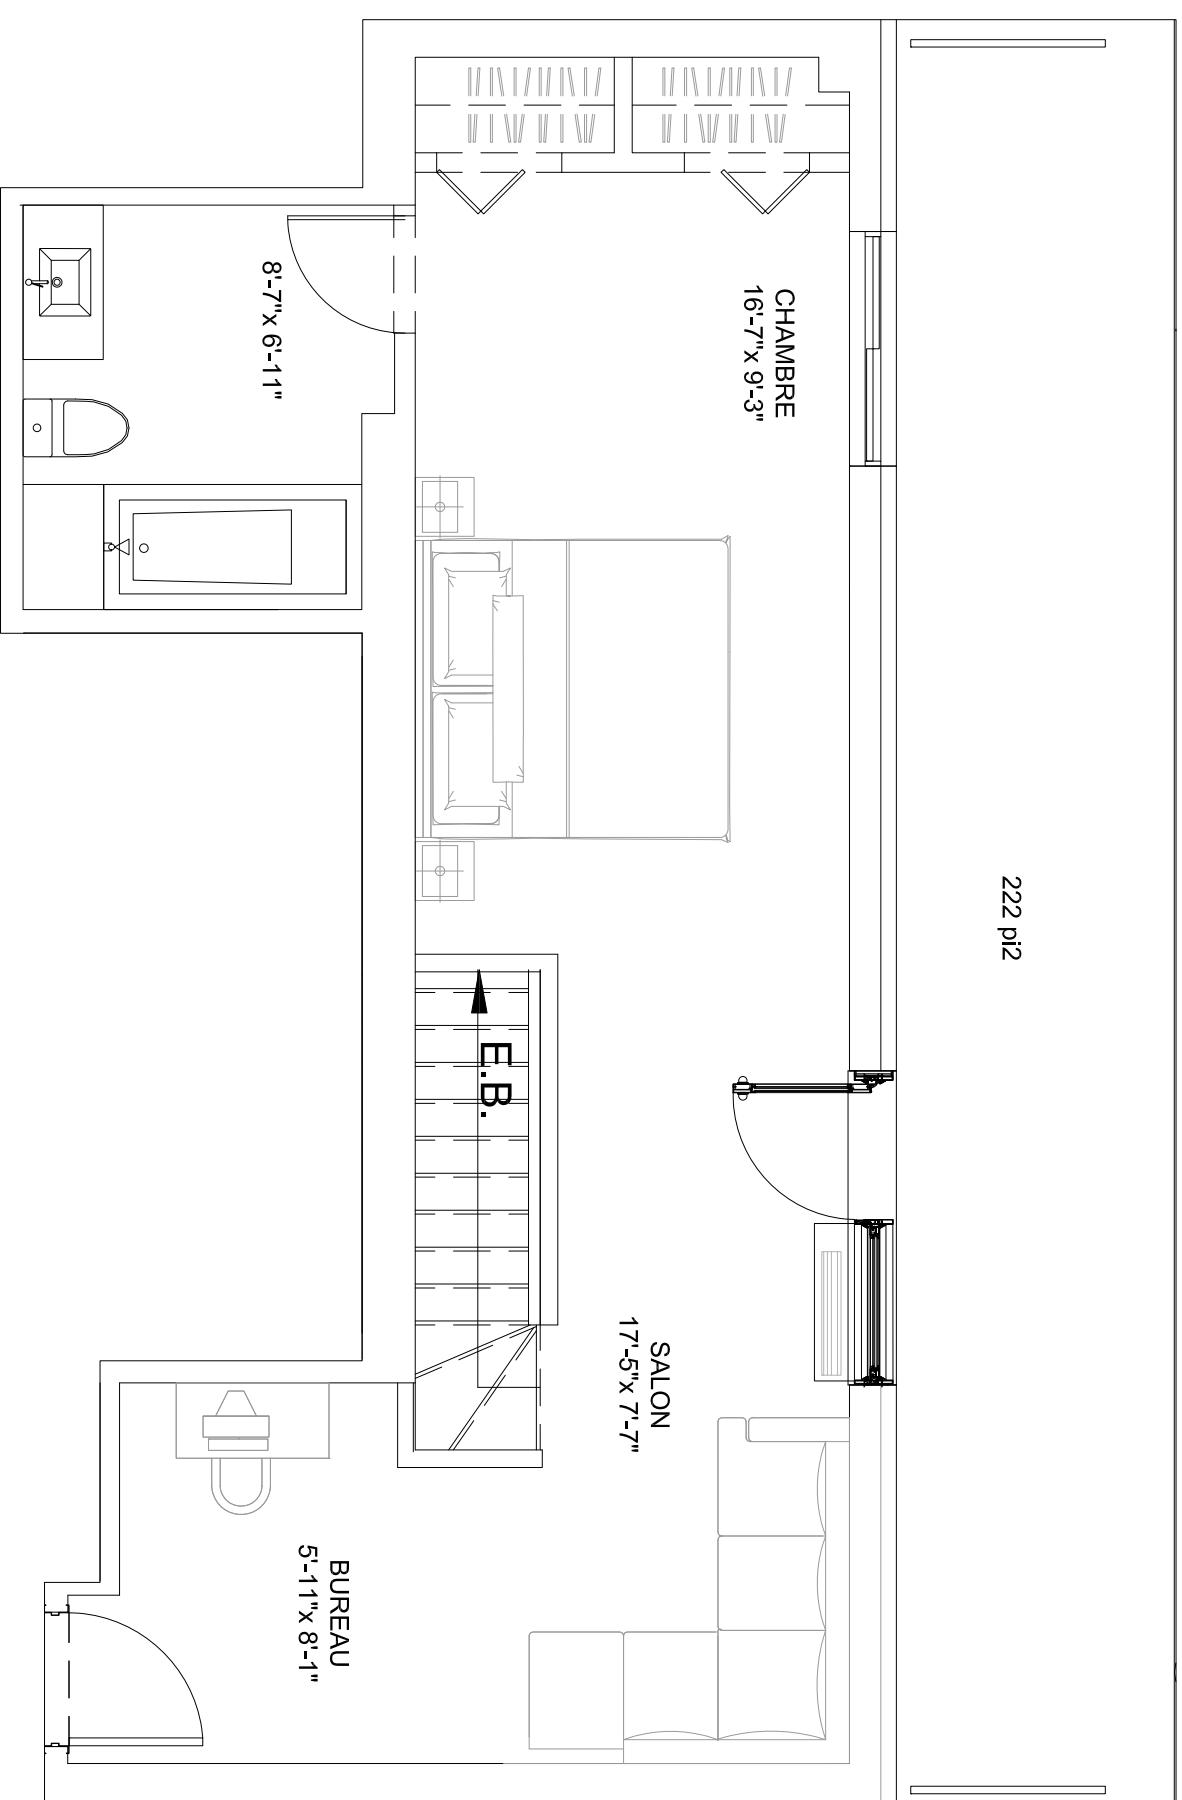

UNITÉ 1005

TYPE R - 3 CHAMBRES

PLAN CLE

SUPERFICIE :	1320 P.I.C.A.
BALCON :	417 P.I.C.A.
TOTAL :	1737 P.I.C.A.

GeimorHurot
GeigerHurot
architectes

LES PLANS SONT SUJETS A MODIFICATIONS SANS PREAVIS.
LES SUPERFICIES INDIQUEES REPRESENTENT LES SURFACES BRUTES INCLUANT LES MURS EXTERIEURS ET MITOYENS. TOUTES LES DIMENSIONS MONTREES SONT APPROXIMATIVES ET PEUVENT VARIER LORSQUE CONSTRUIT. LE MOBILIER EST MONTRE A TITRE D'INFORMATION SEULEMENT.
PLANS ARE SUBJECT TO MODIFICATIONS WITHOUT PRIOR NOTICE. THE AREAS SHOWN ARE GROSS AREAS THAT INCLUDE EXTERIOR AND MITOYEN WALLS. ALL DIMENSIONS SHOWN ON PLANS ARE APPROXIMATE AND MAY VARY WITH CONSTRUCTION. THE FURNITURE IS SHOWN FOR INFORMATION PURPOSES ONLY.